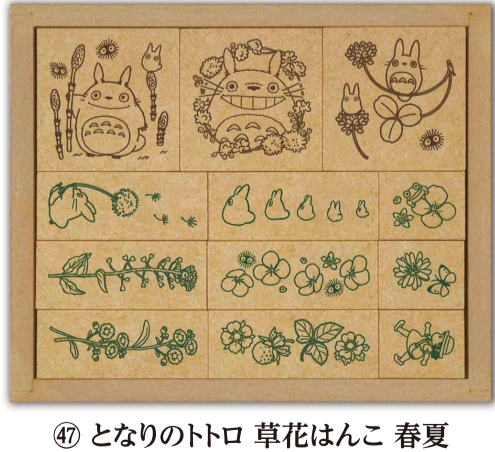

| 番号 | 品名                     | 申込番号 |
|----|------------------------|------|
| ④0 | 歴史人物<br>SDH-122        | 040  |
| ④1 | コウペンちゃん<br>SDH-130     | 041  |
| ④2 | クレヨンしんちゃん<br>SDH-132   | 042  |
| ④3 | ミニオンズ<br>SDH-109       | 043  |
| ④4 | ムーミン谷のなかまたち<br>SDH-124 | 044  |
| ④5 | サンリオキャラクターズ<br>SDH-131 | 045  |

# はんこセット かわいいはんこ12コがぎゅっと一つに!

3サイズ

ゴム印 12種  
約2.5×2.5cm3種  
約3.0×1.2cm6種  
約1.5×1.2cm3種

④6 Moomin  
© Moomin Characters™

④7 とりのトロ 草花はんこ 春夏  
©Studio Ghibli

④8 シマエナガ