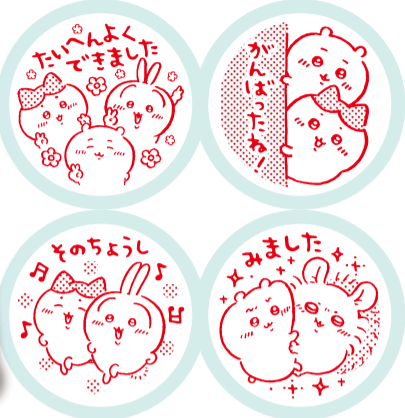

# キャラクタースタンプ 特集 初夏

① ちいかわパーティー ©nagano

② 星のカービィ ©Nintendo/HAL Laboratory, Inc.

③ ちいかわ ©nagano

④ すみっぐらし ©2026 San-X Co.,Ltd. All Rights Reserved.

⑤ ポケットモンスター ©Nintendo・Creatures・GAME FREAK・TV Tokyo・ShoPro・JR Kikaku ©Pokemon 発売元/ショウワノート株式会社