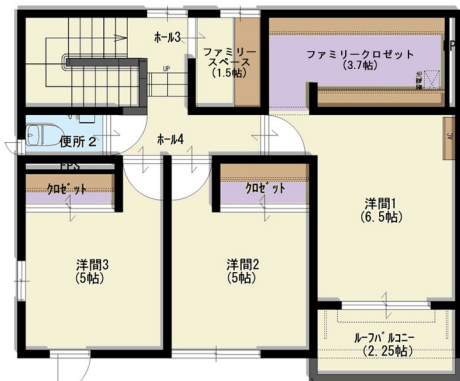

家族の成長とともに多彩に使える
「ファミリースペース」を配置

衣替えやお出かけの際も時短化できる
「ファミリークロゼット」もご用意

1F
南通No.1

2F

販売価格 ~~5,000~~万円(税込) → **4,750**万円(税込)
(旧価格公表日 2023年12月1日) (新販売価格改定日 2025年1月11日)

- 土地面積/184.57㎡(55.83坪)
- 建物面積/99.78㎡(30.18坪)【1F面積/47.61㎡(14.40坪)・2F面積/52.17㎡(15.78坪)】