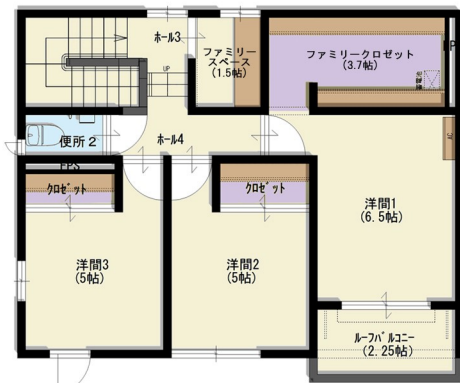

家族の成長とともに多彩に使える
「ファミリースペース」を配置

衣替えやお出かけの際も時短化できる
「ファミリークロゼット」もご用意

1F
南通No.1

販売価格 ~~5,000~~万円(税込) → **4,750**万円(税込)
(旧価格公表日 2023年12月1日) (新販売価格改定日 2025年1月11日)

■土地面積/184.57㎡(55.83坪)
■建物面積/99.78㎡(30.18坪)【1F面積/47.61㎡(14.40坪)・2F面積/52.17㎡(15.78坪)】