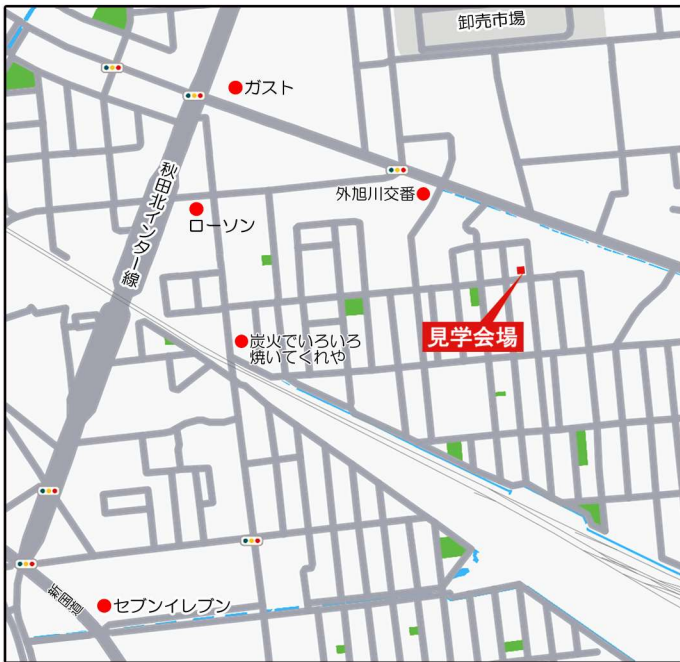

**PayPayポイントが当たる
ご来場抽選会**

1等 5名さま	2等 10名さま	参加賞
10,000円分	5,000円分	2,000円分

【応募要項】本キャンペーンは2024年10月5日(土)・6日(日)、12日(土)~14日(月・祝)の実施となります。
※1家族1回限りです。※賞品につきましては、10月下旬にご登録のメールアドレスへご送付いたします。

期間中、WEB予約の上ご来場で
毎月各3名様に人気の商品が当たる / **ご来場予約** キャンペーン実施中

A賞 毎月3名様 ブライト エレキブラシ ブラシ型美顔器	B賞 毎月3名様 バルミューダ ザ・プレート プロ

【応募要項】本キャンペーンは、2024年12月26日まで実施しています。WEBのフォームでご来場予約の上、2024年12月26日までに会場へご来場された方が対象です。賞品の仕様等は変更になる場合がございます。当選者の発表は賞品の発送をもってかえさせていただきます。

ご予約、詳細はこちらから

0120-330-694

<https://tohoku.misawa.co.jp> 東北ミサワホーム 検索