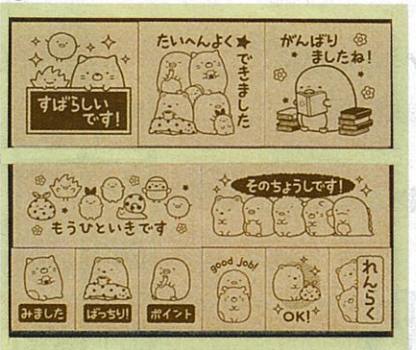

30 すみっこぐらし

©2024 San-X Co., Ltd. All Rights Reserved.