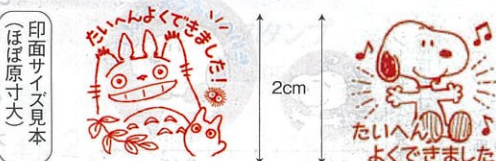

浸透印せんせいスタンプ