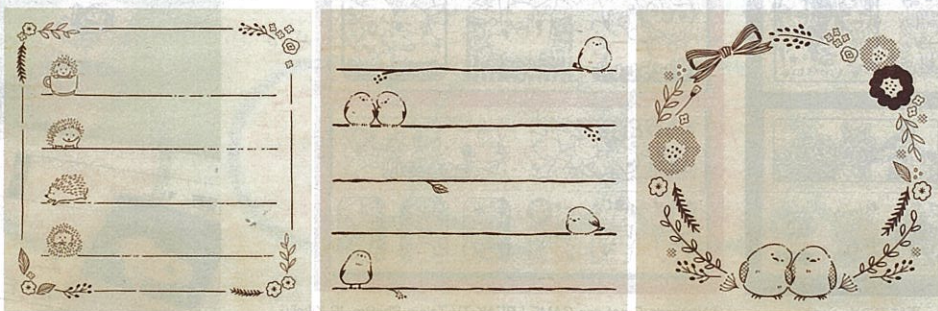

買い物リストやメッセージカードに いろいろはんこ

ゴム印1種
約6×6cm

- ④8 ハリネズミ おさんぽ
- ④9 シマエナガ ひとやすみ
- ⑤0 シマエナガ リース

いろいろはんこ
本体 1,100円(税込 1,210円)

番号	品名	申込番号
④8	ハリネズミ おさんぽ TSW-156	048
④9	シマエナガ ひとやすみ TSW-155	049
⑤0	シマエナガ リース TSW-154	050

(48~50共通)★スタンプサイズ:60×60×23mm
●★材質:本体:天然木・ゴム・ウレタン★生産国:日本※
スタンプ台はついていません。