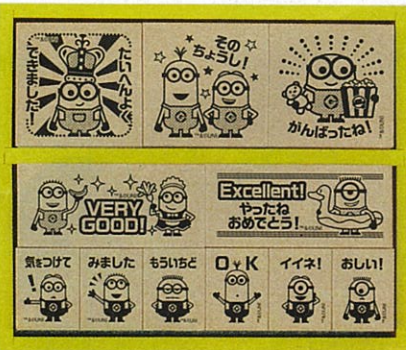

29 ミニオンズ

©Universal City Studios LLC. All Rights Reserved.