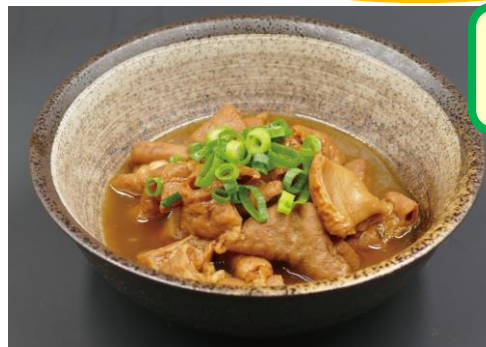

内容量 55g×4個/箱

アレルゲン 小麦 賞味期間 90日

1,180円 (税込)

長年積み足しながら
使い続ける
『秘伝のたれ』使用

醤油・砂糖・酒・みりんが絶妙に配合された
『秘伝のたれ』の旨味が染み込んでいます

61 福島の柔っこもつ煮だべした！ 醤油味&みそ味セット

湯栓で簡単に
おかずの一品に

※画像は醤油味