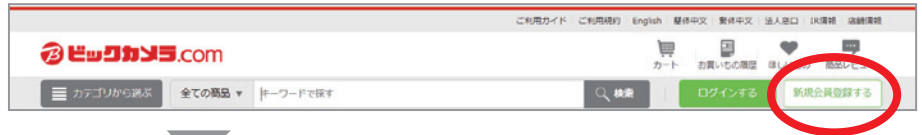

ご利用方法などは、裏面をごらんください。

ビックカメラ

クーポンのご利用には 「ビックポイントカード」の登録が必要です

新規会員登録方法

トップページ右上
「新規会員登録する」をクリック

画面に従い、必須項目を入力

新規の方は「登録コード」は
99117 と入力してください

新規会員登録

必須	お名前 (全角)	姓	名
必須	フリガナ (全角)	セイ	メイ
必須	性別	<input type="radio"/> 男性 <input type="radio"/> 女性 <input type="radio"/> 無回答	
必須	生年月日	----	年 -- -- 月 -- -- 日

クーポンの登録方法

【1】「お支払い方法選択」の画面からクーポンの利用登録を行ってください。
ページ下部「クーポン利用」下の「クーポンを利用する場合はこちら」をクリックすると、クーポンコード入力画面が表示されます。